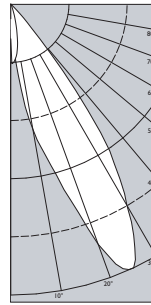

DISTRIBUTION CURVE

DEGREES	CANDELA		FOOT-LAMBERTS
	AT 0°	AT 90°	
90	1	2	
85	1	2	516
75	0	2	139
65	1	2	106
55	8	2	314
45	310	5	8019
35	5733	29	
25	10660	143	
15	6516	1366	
5	2295	3974	
0	2529	2529	

90° -----
 0° -----
 F27975